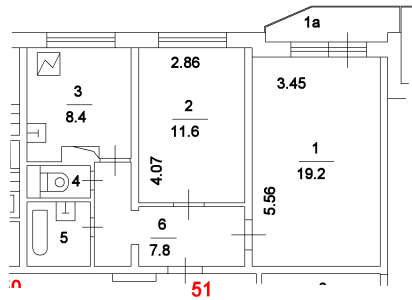

## ПОЭТАЖНЫЙ ПЛАН

НА ЧАСТЬ 14 этаж КВАР. № 51  
ПОМЕЩ.  
КОРП. (СТР.) № 1 ( ) ДОМ № 66  
ПО (УЛ./ПЕР.) Новочерёмушкинская ул.  
Юго-Западный административный округ г. МОСКВЫ

14 й этаж

Поэтажный план составлен по состоянию на  
5 января 1995 г.

Исполнитель \_\_\_\_\_

Проверил \_\_\_\_\_

Масштаб 1: 200

: 125009, . . . . ., . . . . .  
: 8 (495) 629-02-80

Адрес (иное описание местоположения):  
город Москва, Новочерёмушкинская улица, дом 66, корпус 1

. 1

Квартира № 51

14	1		19,2	19,2				265	05.01.1995 .
	1						1,1		05.01.1995 .
	2		11,6	11,6					05.01.1995 .
	3		8,4		8,4				05.01.1995 .
	4		1,1		1,1				05.01.1995 .
	5		2,9		2,9				05.01.1995 .
	6		7,8		7,8				05.01.1995 .
			51,0	30,8	20,2		1,1		